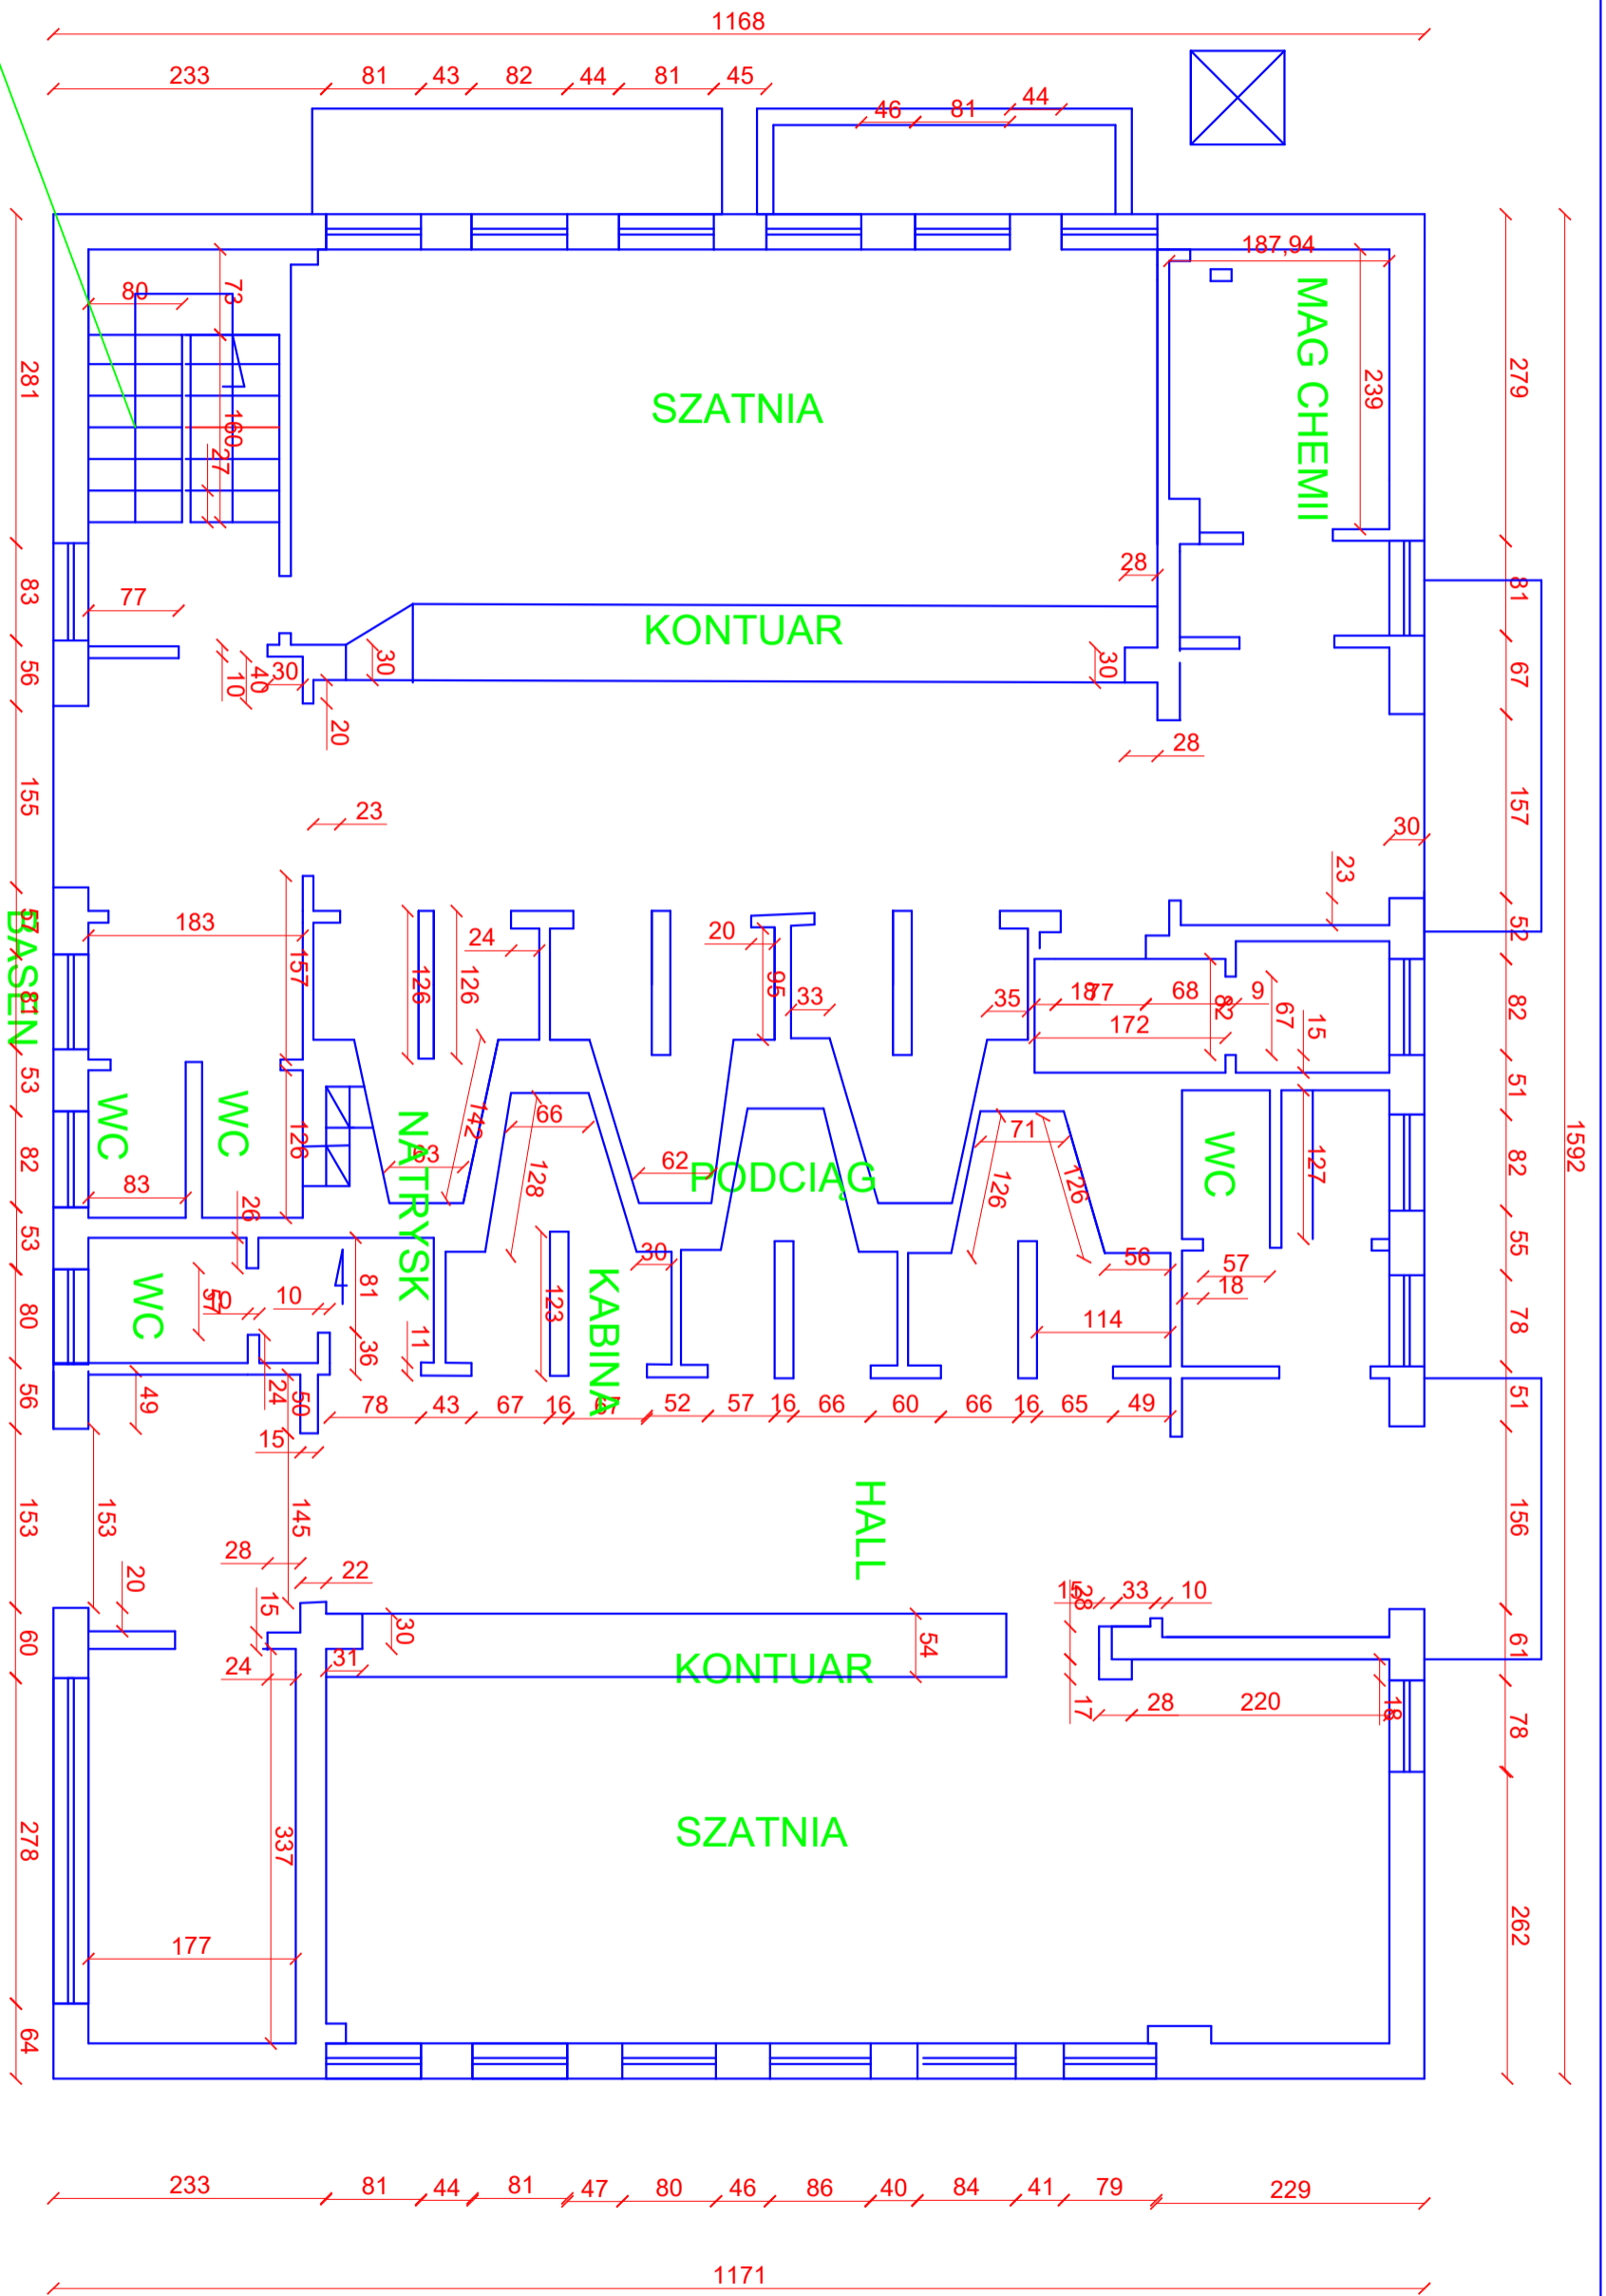

KLATKA SCHODOWA WEJŚCIE DO PIENICZY

Tytuł rysunku : INWENTARYZACJA

RZUT_POZIOMU_PARTERU

Investor:
PARK KULTURY W POWSNIĘ

Jedn. Proj. DIF PROJEKT - JACEK FIUK

skala

Rysował : JACEK FIUK

data

rewizja

00

1:50

07.09.17

nr rysunku

NR_02