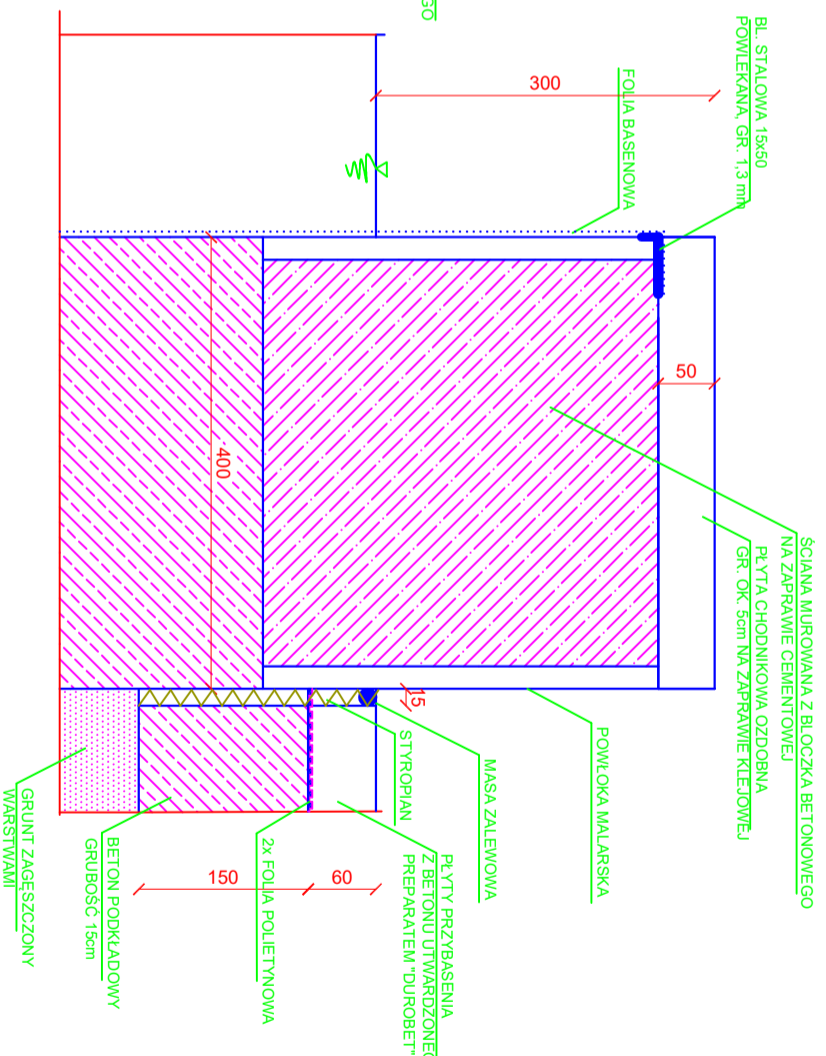

BASEN KĄPIELOWY

DETALE PRZELEWU I ŚCIANY

SZCZYTOWEJ

DETAL PRZELEWU

DETAL ŚCIANY SZCZYTOWEJ

tytuł rysunku : INWENTARYZACJA

BASEN_KĄPIELOWY_DETAL_PRZELEWU

inwestor : PARK KULTURY W POWSINIE

Jedn. Proj. : DFF PROJEKT - JACEK FIUK

skala

data

nr rysunku

Rys. Jacek Fiuk

1:5

05.09.17

NR_07