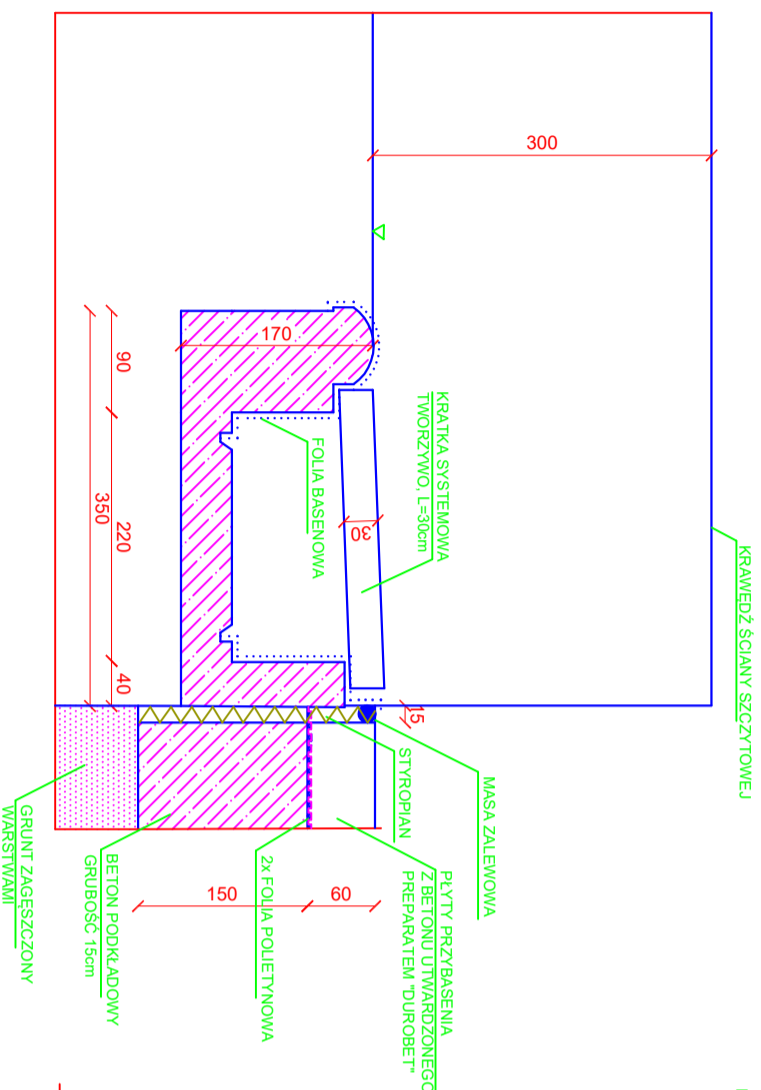

BASEN KĄPIELOWY

DETALE PRZELEWU I ŚCIANY

SZCZYTOWEJ

DETAL PRZELEWU

DETAL ŚCIANY SZCZYTOWEJ

tytuł rysunku : INWENTARYZACJA

BASEN_KĄPIELOWY_DETAL_PRZELEWU

inwestor : PARK KULTURY W POWSINIE

Jedn. Proj. : DFF PROJEKT - JACEK FIUK

skala

data

nr rysunku

Rys. Jacek Fiuk

1:5

05.09.17

NR_07

rewizja

00