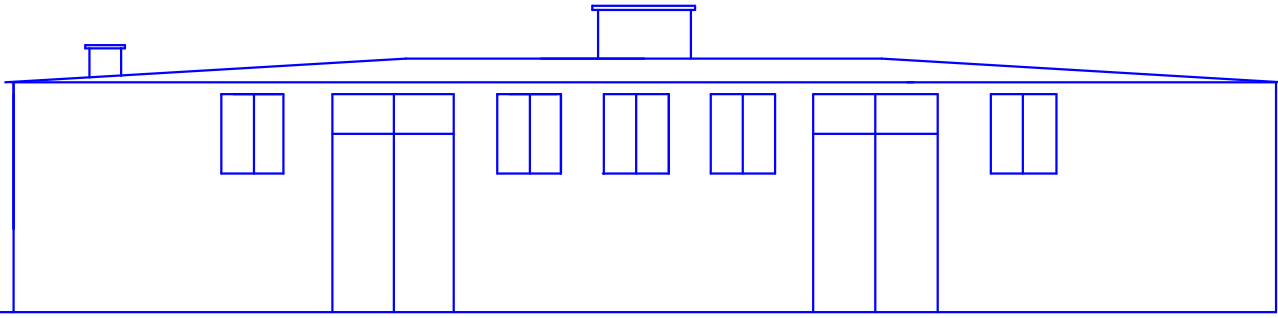

ELEWACJA PÓŁNOCNA

ELEWACJA ZACHODNIA

ELEWACJA POŁUDNIOWA

ELEWACJA WSCHODNIA

tytuł rysunku : INWETARYZACJA

ELEWACJE

inwestor : PARK KULTURY W POWSINE

Jedn Proj. DFF ROJEKT - JACEK FIUK

skala

data

nr rysunku

Rys. : Jacek Fiuk

1:100

07.09.17

NR_08

rewizja 00