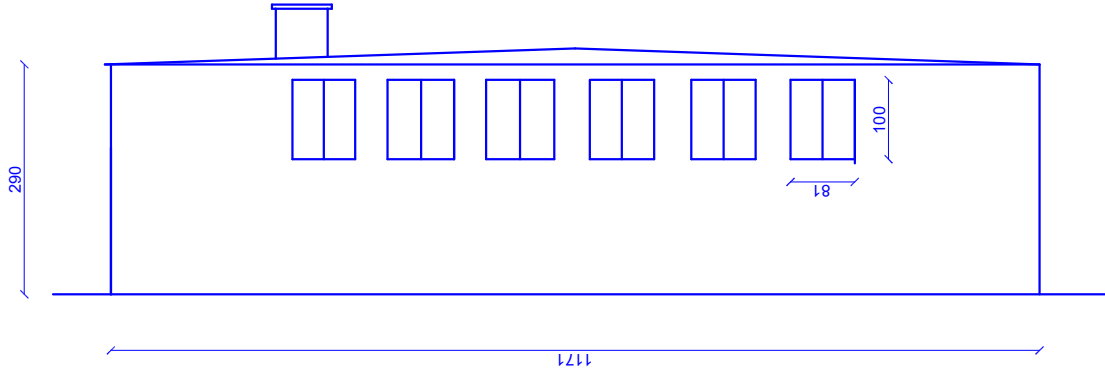

ELEWACJA PÓŁNOCNA

ELEWACJA ZACHODNIA

ELEWACJA POŁUDNIOWA

ELEWACJA WSCHODNIA

tytuł rysunku : INWETARYZACJA

ELEWACJE

inwestor : PARK KULTURY W POWSINE

Jedn Proj. DFF ROJEKT - JACEK FIUK

skala

data

nr rysunku

Rys. : Jacek Fiuk

1:100

07.09.17

NR_08

rewizja 00