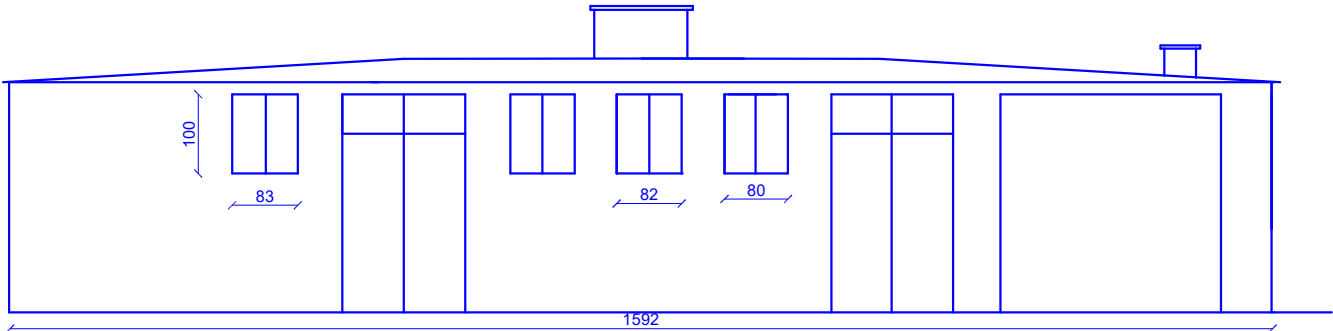

ELEWACJA PÓŁNOCNA

ELEWACJA ZACHODNIA

ELEWACJA POŁUDNIOWA

ELEWACJA WSCHODNIA

tytuł rysunku : INWETARYZACJA

ELEWACJE

inwestor : PARK KULTURY W POWSINE

Jedn Proj. DFF ROJEKT - JACEK FIUK

skala

data

nr rysunku

Rys. : Jacek Fiuk

1:100

07.09.17

NR_08

rewizja 00