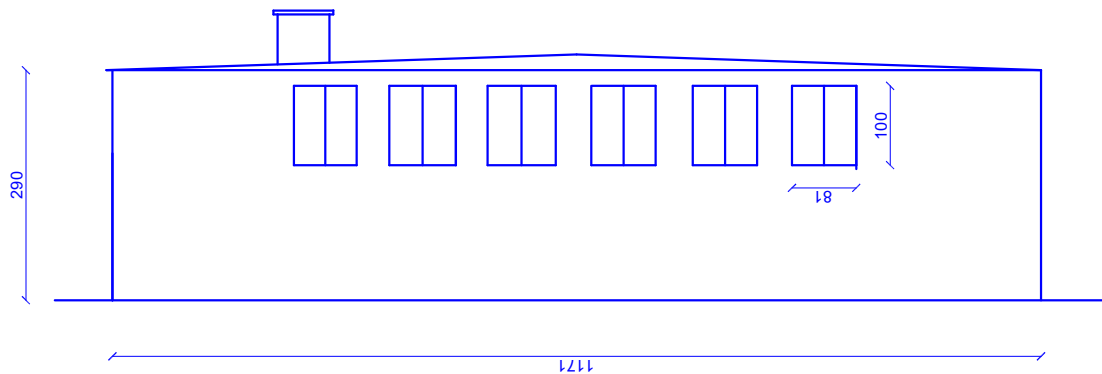

ELEWACJA PÓŁNOCNA

ELEWACJA ZACHODNIA

ELEWACJA POŁUDNIOWA

ELEWACJA WSCHODNIA

tytuł rysunku : INWETARYZACJA

ELEWACJE

inwestor : PARK KULTURY W POWSINE

Jedn Proj. DFF ROJEKT - JACEK FIUK

skala

data

nr rysunku

Rys. : Jacek Fiuk

1:100

07.09.17

NR_08

rewizja 00